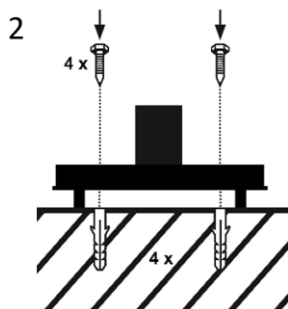

Steuerung

Steuerbare
Leuchtmittel sind im
Handel erhältlich

Austauschbarkeit

Aufstellungshinweise

Setzen Sie die Leuchte im Betrieb nicht unnötig direkter Sonnenstrahlung aus.

Produktgruppe: Würfel Eifel im Herbst

Leuchten dieser Produktgruppe sind in Größen von 19 cm bis 49 cm mit E27 Fassung, sowie in LED Ausführung Warmweiß, CCT und RGB CCT erhältlich.

Eine Fernbedienung [20811] ist für alle ZigBee-fähigen Leuchten separat verfügbar.

Montageanleitung

Seitliche Schrauben an der Leuchte lösen und den Leuchtkörper abheben (1).

Leuchte mit Schrauben und Dübel auf festem Untergrund befestigen (2).

Passendes Leuchtmittel einsetzen (3).

Leuchtkörper aufsetzen und mit seitlichen Schrauben befestigen (4).