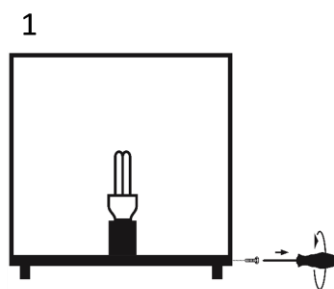

Steuerung

Steuerbare
Leuchtmittel sind im
Handel erhältlich

Austauschbarkeit

Aufstellungshinweise

Setzen Sie die Leuchte im Betrieb nicht unnötig direkter Sonnenstrahlung aus.

Produktgruppe: Würfel Eifel im Herbst

Leuchten dieser Produktgruppe sind in Größen von 19 cm bis 49 cm mit E27 Fassung, sowie in LED Ausführung Warmweiß, CCT und RGB CCT erhältlich.

Eine Fernbedienung [20811] ist für alle ZigBee-fähigen Leuchten separat verfügbar.